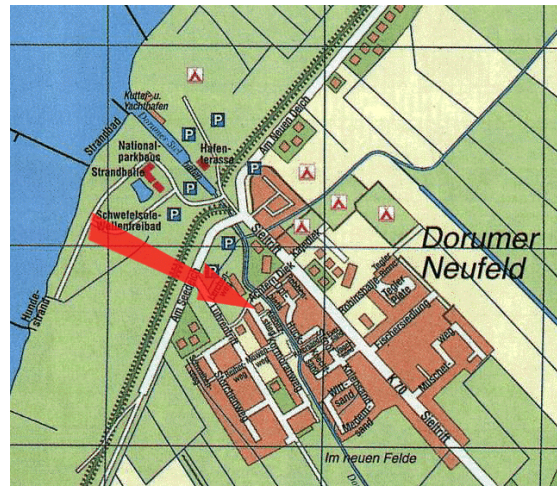

So finden Sie uns:

Sie fahren die A1 bis zum Bremer Kreuz danach die A 27 Bremen/Cuxhaven bis zur Abfahrt Neuenwalde.

Nun fahren Sie der Ausschilderung folgend in Richtung Dorum.

In Dorum-Mitte rechts abbiegen in Richtung Dorum-Neufeld/Nationalpark.

Kurz danach noch einmal links abbiegen - der Ausschilderung folgen.

In Dorum-Neufeld immer geradeaus Richtung Deich fahren – ca. 100 m vorher links abbiegen (Wegweiser zum Friesenhof)

Vorbei an den Parkplätzen zur linken Seite, dann links in den Lührentrift und danach direkt wieder links in den Kormoranweg einbiegen.

Sie fahren auf das Haus Kiebitzsteg 22 zu. Der Parkplatz mit dem Schild „FeWo Wegmann“ hinter dem Haus ist für Sie reserviert.

Unser Ansprechpartner in Dorum w/Schlüsselübergabe, Endreinigung, usw. ist:

Thomas Dücker
Wehlsweg 4
27632 Paddingbüttel
Tel.: 04742 / 926485
Mobil: 0170 / 1028987

Bitte rufen Sie Herrn Dücker nach der Abfahrt von der Autobahn an, um mit ihm Ort und Zeit der Schlüsselübergabe abzustimmen.